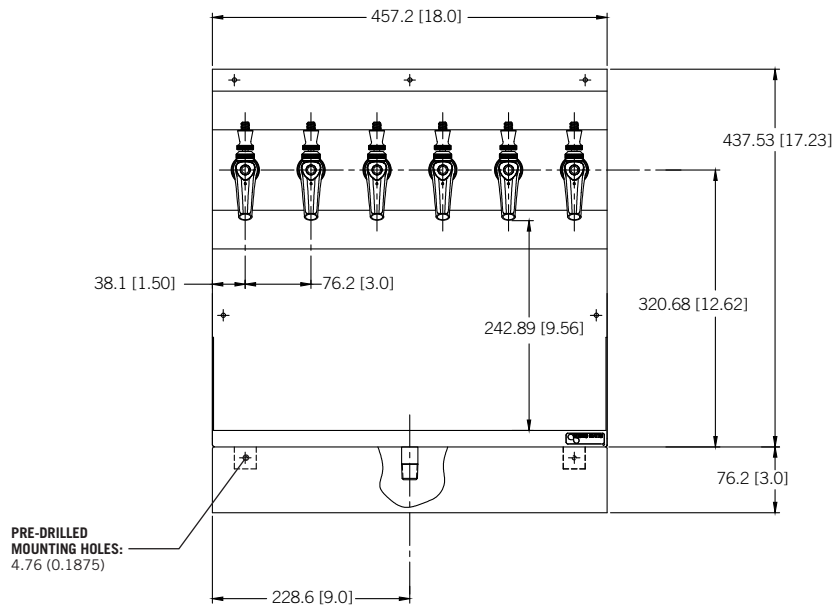

## Dimensions

Toll-Free: 1-866-327-4159  
[www.micromatic.com](http://www.micromatic.com)

**West**  
19791 Bahama St.  
Northridge, CA 91324  
Tel. (818) 701-9765  
Fax. (818) 701-9844

**Central**  
10726 North Second St.  
Machesney Park, IL 61115  
Tel. (815) 968-7557  
Fax. (815) 968-0363