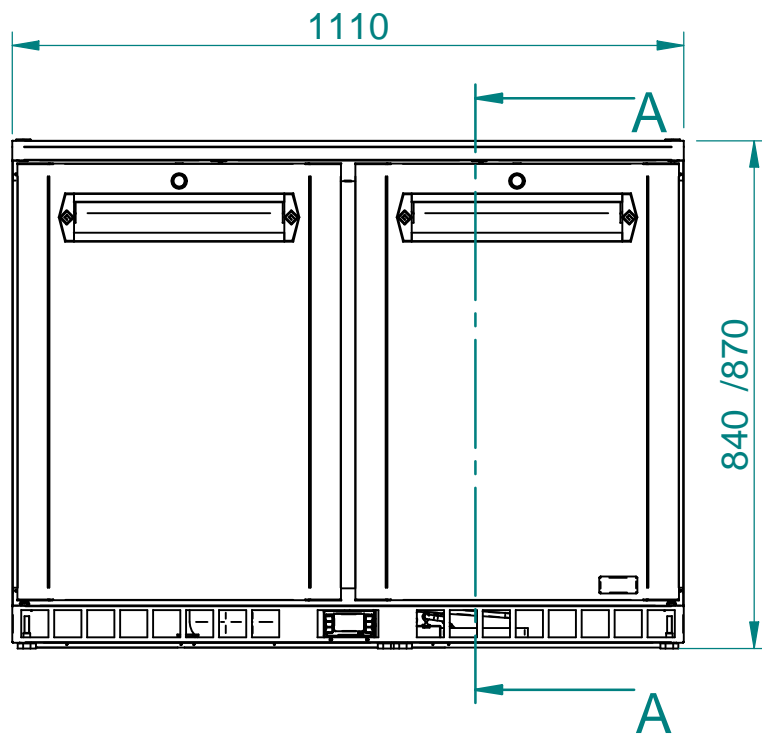

SECTION A-A

Item	part no.	Description	Nederlands	English	Deutsch	Français
1	001020190	1/5PK THB 3419 YFZ	Compressor	Compressor	Kompressor	Compresseur
2	001010155	T8826-xx	Clixon	Clixon	Klixon	Protecteur
3	001050204	SR273102	Startrelais	Starter relay	Startrelais	Relais intensité
4	002030181	470x250x50mm	Verdamper	Evaporator	Verdampfer	Evaporateur
5	007030229	DP200A 2123XBT 220 240V~50/60Hz 22W	Fanmotor	Fan motor	Lüfter	Moteur Ventilateur
6	005050320	L = 1,75 m	Thermostaat Voeler	Thermostat Sensor	Thermostatfühler	Sonde du thermostat
7	008010451		Inbouw contra stekker	couplersocket	kupplingsdose	prise femelle
8	008040101		schakelaar aan/uit	on/off switch	an/aus Schalter	Interrupteur
9	007030243	230V/50Hz/5W	Ventilator motor	Fan motor	Lüfter	Moteur Ventilateur
10	007030326	170 mm zuig 34°	Fanleugel zuigend	Fan blade (sucking)	Lüfterflügel	Pâle du ventilateur
11	002010175-1	Cu ϕ 8 x 0,75 mm	Condensor	Condenser	Kondensor	Condenseur
12	013060058	M8x50	Stelvoet	Leg	Füsse	Pied
13	008040111		Deurschakelaar	Door switch	Tür Schalter	Porte Interrupteur
14	008090108	max 25W	kastlamphouder	Lamp holder	Blendenleuchten	Douille à interrupteur
15	008090326		afschermkapje	Lamp cover	Abdeckung Lampe	Cache lampe
16	004010404		Draadrooster	Wire tray	Roste	Grille
17	013010001		rekdrager	Shelf support clip	Rostträger	Taquet
18	013040040		Scharnierpen	hinge	Scharnier	Charnière
19	008090207	25 Watt	Lamp	Lamp	Lampe	Lampe
20	012090702	Lage moer M8	Lage moer	Hex Nut	Mutter	écrou
21	005050168	dixell XR02CX	Thermostaat	Thermostat XR02CX	Thermostat	Thermostat
22	250742C		deur	Door	Tür	Porte
23	006110603	722x535mm	magneetraam	Magnetic gasket	Magnetdichtung	Joint magnétique
24	255874A	Option	Fust console	Keg console	Fass Konsol	Fût Console