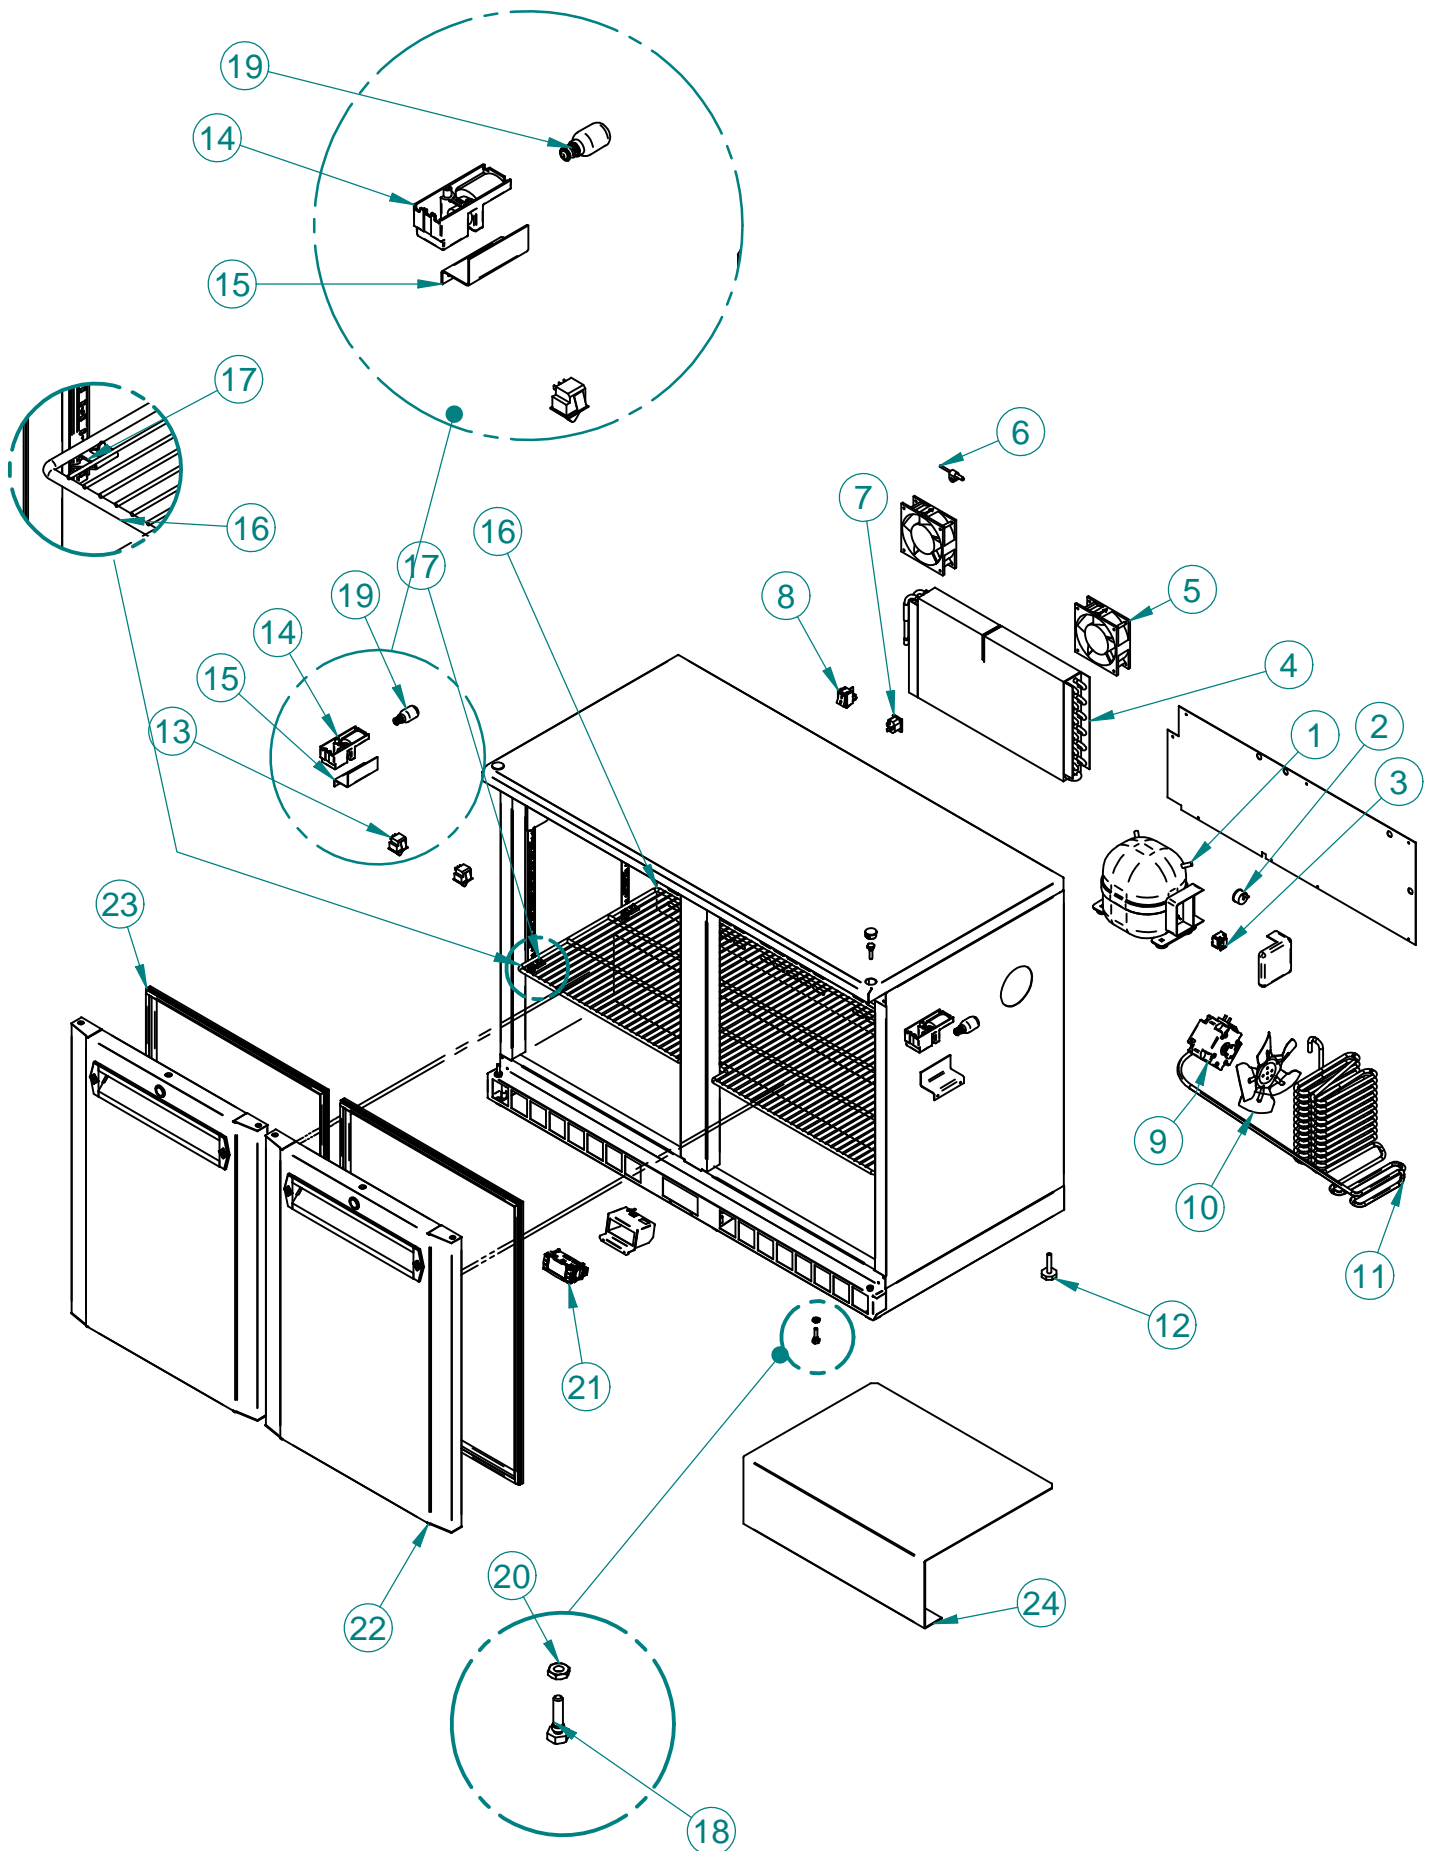

SECTION A-A

Item	part no.	Description	Nederlands	English	Deutsch	Français
1	001020190	1/5PK THB 3419 YFZ	Compressor	Compressor	Kompressor	Compresseur
2	001010155	T8826-xx	Clixon	Clixon	Klixon	Protecteur
3	001050204	SR273102	Startrelais	Starter relay	Startrelais	Relais intensité
4	002030181	470x250x50mm	Verdamper	Evaporator	Verdampfer	Evaporateur
5	007030229	DP200A 2123XBT 220 240V~50/60Hz 22W	Fanmotor	Fan motor	Lüfter	Moteur Ventilateur
6	005050320	L = 1,75 m	Thermostaat Voeler	Thermostat Sensor	Thermostatfühler	Sonde du thermostat
7	008010451		Inbouw contra stekker	couplersocket	kupplingsdose	prise femelle
8	008040101		schakelaar aan/uit	on/off switch	an/aus Schalter	Interrupteur
9	007030243	230V/50Hz/5W	Ventilator motor	Fan motor	Lüfter	Moteur Ventilateur
10	007030326	170 mm zuig 34°	Fanleugel zuigend	Fan blade (sucking)	Lüfterflügel	Pâle du ventilateur
11	002010175-1	Cu ϕ 8 x 0,75 mm	Condensor	Condenser	Kondensor	Condenseur
12	013060058	M8x50	Stelvoet	Leg	Füsse	Pied
13	008040111		Deurschakelaar	Door switch	Tür Schalter	Porte Interrupteur
14	008090108	max 25W	kastlamphouder	Lamp holder	Blendenleuchten	Douille à interrupteur
15	008090326		afschermkapje	Lamp cover	Abdeckung Lampe	Cache lampe
16	004010404		Draadrooster	Wire tray	Roste	Grille
17	013010001		rekdrager	Shelf support clip	Rostträger	Taquet
18	013040040		Scharnierpen	hinge	Scharnier	Charnière
19	008090207	25 Watt	Lamp	Lamp	Lampe	Lampe
20	012090702	Lage moer M8	Lage moer	Hex Nut	Mutter	écrou
21	005050168	dixell XR02CX	Thermostaat	Thermostat XR02CX	Thermostat	Thermostat
22	250742C		deur	Door	Tür	Porte
23	006110603	722x535mm	magneetraam	Magnetic gasket	Magnetdichtung	Joint magnétique
24	255874A	Option	Fust console	Keg console	Fass Konsol	Fût Console

part.no.	Description	Nederlands	English	Deutsch	Français
250744C	Option	deur incl. spoelkop voorziening	Door with Cleaning adapter facility	Tür mit befestigung reinigungsadapter	Porte avec Accessoire de nettoyage adaptable