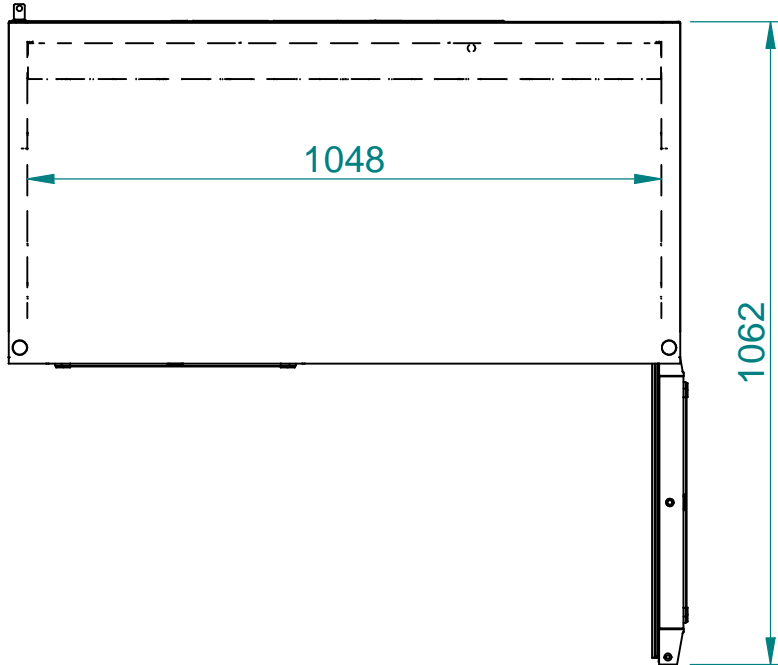

Koelvermogen / Cooling capacity Puissance frigorifique / Kühlkapazität	271 Watt* (5,6cc)
Opgenomen vermogen / Power consumption Puissance absorbée / Energieaufnahme	275 Watt*
Afwerking buitenzijde / External finish Finition extérieur / Material Aussenseite	Antraciet / Anthracite Anthracite / Antrazite
Afwerking binnenzijde / Internal Finish Finition intérieure / Material Innenseite	Zilvergrijs / Silver_Gray Gris argenté / Silbergrau
Capaciteit / Capacity / Capacité / Kapazität	323 bottles(Ø60, h=210mm) 4x20L (Ø240mm) 2x30L (Ø410mm) (console needed)
Isolatie / Insulation / Isolation	30mm polystyrene
Ontdooiing / Defrost / Dégivrage / Abtauung	Autom.
Thermostaat / Thermostat	+3°C/+12°C
	220-240V/ 50 Hz / 1~
	R134a
Nettogewicht / Net weight / Poids net	95KG
Uitwisselbaar magneetraam / Exchangable Magnetic gasket Joint de porte remplaçable / Magnetdichtung auswechselbar	
Lamp/Lampe	2x25watt