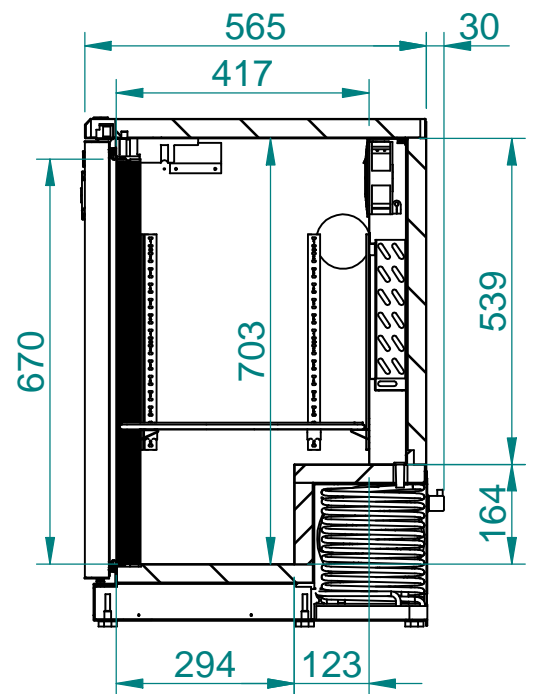

SECTION A-A

Item	part no.	Description	Nederlands	English	Deutsch	Français
1	001020190	1/5PK THB 3419 YFZ	Compressor	Compressor	Kompressor	Compresseur
2	001010155	T8826-xx	Clixon	Clixon	Klixon	Protecteur
3	001050204	SR273102	Startrelais	Starter relay	Startrelais	Relais intensité
4	002030181	470x250x50mm	Verdamper	Evaporator	Verdampfer	Evaporateur
5	007030229	DP200A 2123XBT 220 240V~50/60Hz 22W	Fanmotor	Fan motor	Lüfter	Moteur Ventilateur
6	005050320	L = 1,75 m	Thermostaat Voeler	Thermostat Sensor	Thermostatfühler	Sonde du thermostat
7	008010451		Inbouw contra stekker	couplersocket	kupplingsdose	prise femelle
8	008040101		schakelaar aan/uit	on/off switch	an/aus Schalter	Interrupteur
9	007030243	230V/50Hz/5W	Ventilator motor	Fan motor	Lüfter	Moteur Ventilateur
10	007030326	170 mm zuig 34°	Fanleugel zuigend	Fan blade (sucking)	Lüfterflügel	Pâle du ventilateur
11	002010175-1	Cu ϕ 8 x 0,75 mm	Condensor	Condenser	Kondensor	Condenseur
12	013060058	M8x50	Stelvoet	Leg	Füsse	Pied
13	008040111		Deurschakelaar	Door switch	Tür Schalter	Porte Interrupteur
14	008090108	max 25W	kastlamphouder	Lamp holder	Blendenleuchten	Douille à interrupteur
15	008090326		afschermkapje	Lamp cover	Abdeckung Lampe	Cache lampe
16	004010404		Draadrooster	Wire tray	Roste	Grille
17	013010001		rekdrager	Shelf support clip	Rostträger	Taquet
18	013040040		Scharnierpen	hinge	Scharnier	Charnière
19	008090207	25 Watt	Lamp	Lamp	Lampe	Lampe
20	012090702	Lage moer M8	Lage moer	Hex Nut	Mutter	écrou
21	005050168	dixell XR02CX	Thermostaat	Thermostat XR02CX	Thermostat	Thermostat
22	250742C		deur	Door	Tür	Porte
23	006110603	722x535mm	magneetraam	Magnetic gasket	Magnetdichtung	Joint magnétique
24	255874A	Option	Fust console	Keg console	Fass Konsol	Fût Console